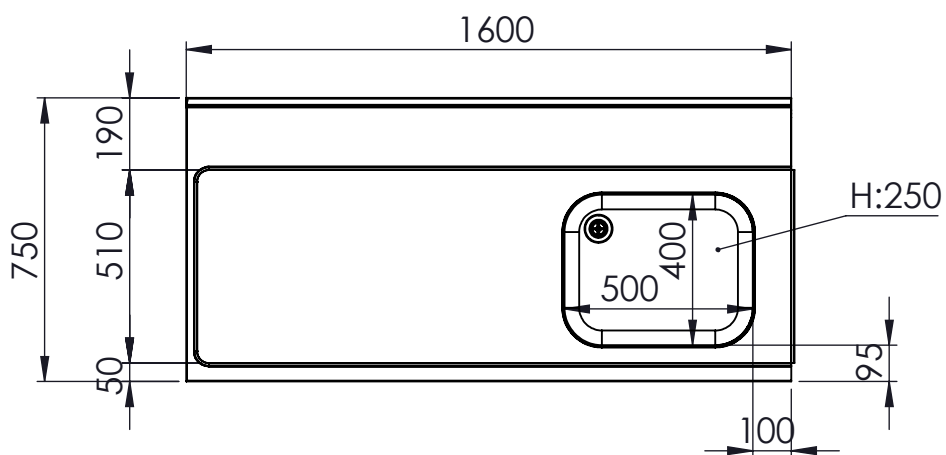

DETTAGLIO  
SCALA 1 : 2

DETTAGLIO  
SCALA 1 : 10

FORI ESAGONALI  
M5 DIAM. 7,2MM

FORI ESAGONALI  
M5 DIAM. 7,2MM

DISEGNATO  
DATA 17/01/2024  
PESO 20287.51

CODICE: **MP00**

**SCAMINOX**  
INNOVATION QUALITY

CONFIGURAZIONE: **L:1600 P:750**

SCALA: 1:20

**A4**

FOGLIO 1 DI 1