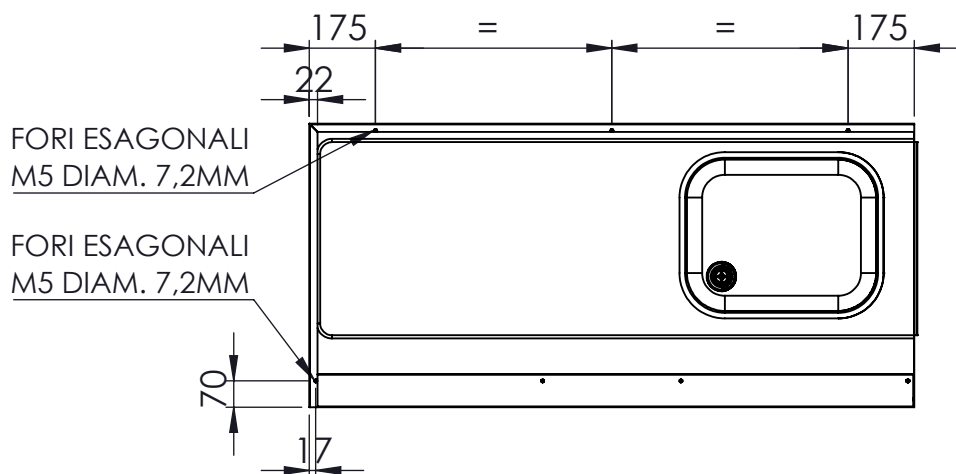

DETTAGLIO  
SCALA 1 : 2

DETTAGLIO  
SCALA 1 : 10

FORI ESAGONALI  
M5 DIAM. 7,2MM

FORI ESAGONALI  
M5 DIAM. 7,2MM

DISEGNATO  
DATA 17/01/2024  
PESO 20287.51

CODICE: **MP00**

**SCAMINOX**  
INNOVATION QUALITY

CONFIGURAZIONE: **L:1600 P:750**

SCALA: 1:20

**A4**

FOGLIO 1 DI 1